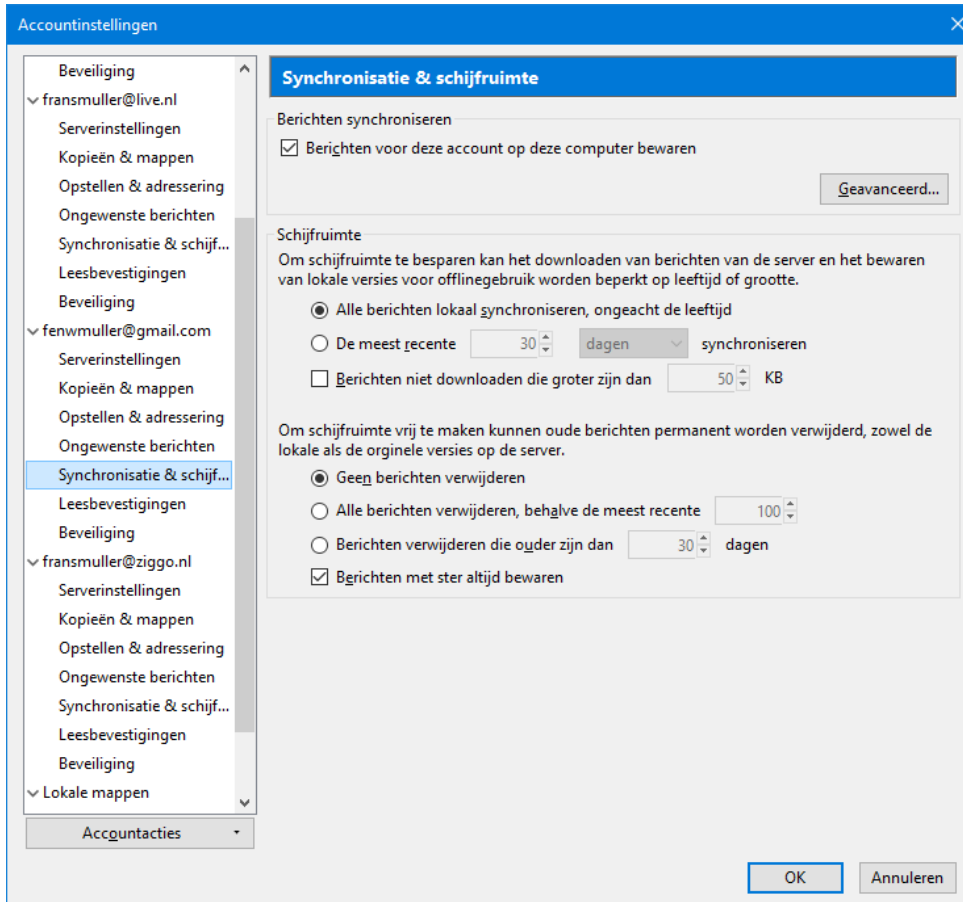

INSTELLINGEN MOZILLA THUNDERBIRD MAILPROGRAMMA VOOR GMAIL OF HOTMAIL