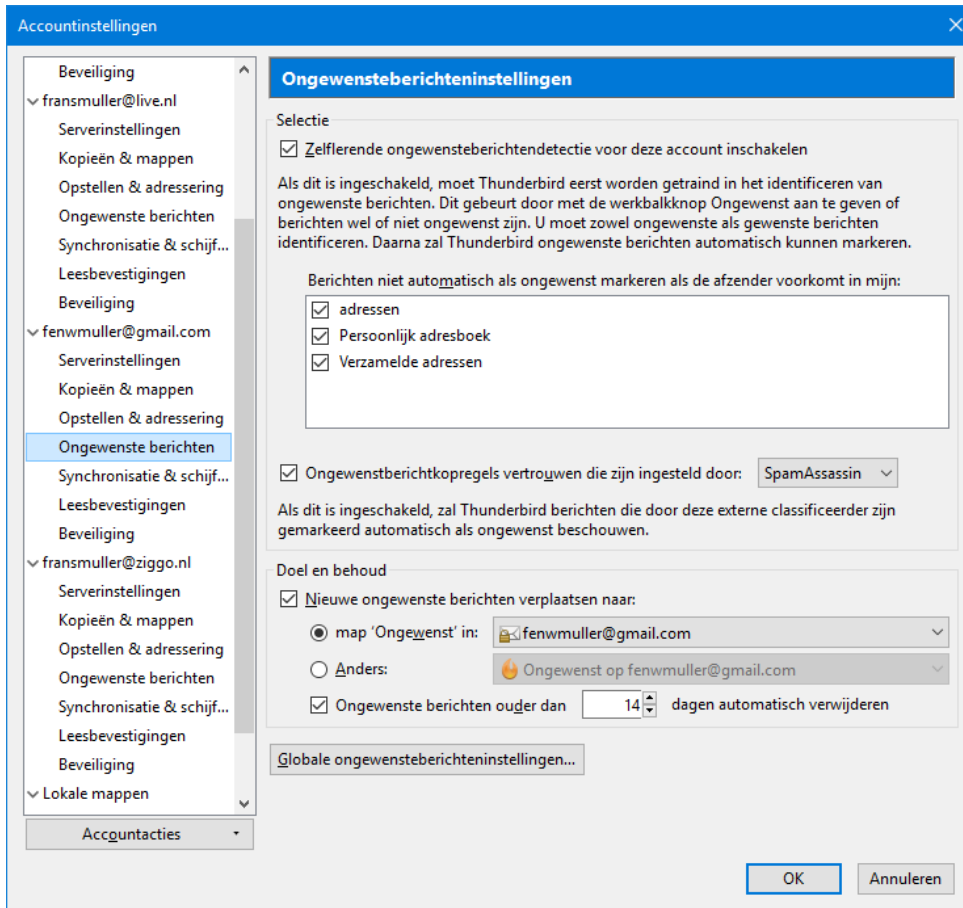

INSTELLINGEN MOZILLA THUNDERBIRD MAILPROGRAMMA VOOR GMAIL OF HOTMAIL